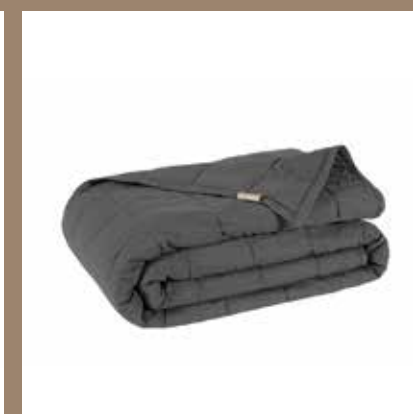

Cinderella

COUNTRY
Moon

S/S
2022

COLLECTION MODERN COUNTRY

DESIGN MOON

Moon white

Dekbedovertrek-Duvet cover-Bettwäsche
100% Katoen-Cotton-Baumwolle
Double-face

220x270 cm € 119,95 A97396 8719002190399
270x270 cm € 149,95 A97397 8719002190405