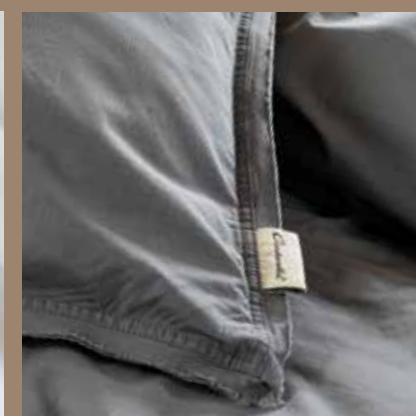

COUNTRY
Moon

S/S
2022

COLLECTION MODERN COUNTRY

DESIGN MOON

Moon white

Dekbedovertrek-Duvet cover-Bettwäsche
100% Katoen-Cotton-Baumwolle
Double-face

140x220 cm € 49,95 A97387 8719002190306
200x220 cm € 74,95 A97388 8719002190313
240x220 cm € 89,95 A97389 8719002190320

Moon anthracite

Dekbedovertrek-Duvet cover-Bettwäsche
100% Katoen-Cotton-Baumwolle
Double-face

140x220 cm € 49,95 A97393 8719002190368
200x220 cm € 74,95 A97394 8719002190375
240x220 cm € 89,95 A97395 8719002190382

Moon sand

Dekbedovertrek-Duvet cover-Bettwäsche
100% Katoen-Cotton-Baumwolle
Double-face

140x220 cm € 49,95 A97390 8719002190337
200x220 cm € 74,95 A97391 8719002190344
240x220 cm € 89,95 A97392 8719002190351

Moon cameo pink

Dekbedovertrek-Duvet cover-Bettwäsche
100% Katoen-Cotton-Baumwolle
Double-face

140x220 cm € 49,95 A97561 8719002192829
200x220 cm € 74,95 A97562 8719002192836
240x220 cm € 89,95 A97563 8719002192843

Cinderella